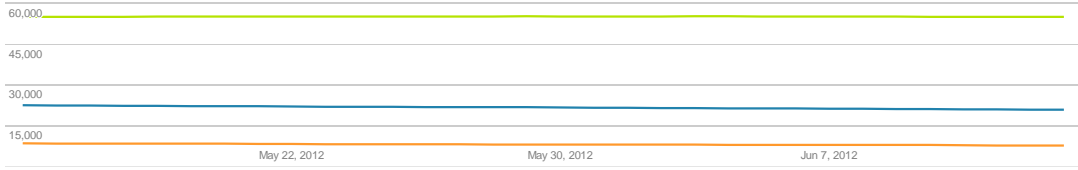

Statistics for Beats, Advanced Rhythm Game (com.beatsportable.beats) [Export as CSV](#)

Active device installs [?] for May 14, 2012 - Jun 14, 2012

Show: last month 3m 6m 1y all

- Android Version
- Device
- Country
- Language
- App Version
- Carrier

Active device installs by Android Version

Active device installs on June 14, 2012

	Your app	All apps in Arcade & Action	Top 10 Android Versions for Arcade & Action
<input checked="" type="checkbox"/> Android 2.3.3+	55,087 56.48 %	58.50 %	Android 2.3.3+ 58.50 %
<input checked="" type="checkbox"/> Android 2.2	20,893 21.42 %	17.83 %	Android 2.2 17.83 %
<input checked="" type="checkbox"/> Android 2.1	7,747 7.94 %	5.22 %	Android 4.0.3 - 4.0.4 9.75 %
<input type="checkbox"/> Android 4.0.3 - 4.0.4	7,487 7.68 %	9.75 %	Android 2.1 5.22 %
<input type="checkbox"/> Android 3.2	2,735 2.80 %	4.67 %	Android 3.2 4.67 %
<input type="checkbox"/> Android 3.1	1,273 1.31 %	1.90 %	Android 3.1 1.90 %
<input type="checkbox"/> Android 1.5	786 0.81 %	0.42 %	Android 1.6 0.80 %
<input type="checkbox"/> Android 1.6	721 0.74 %	0.80 %	Android 1.5 0.42 %
<input type="checkbox"/> Android 2.3	356 0.37 %	0.40 %	Android 2.3 0.40 %
Others	449 0.46 %		Android 4.0 - 4.0.2 0.28 %